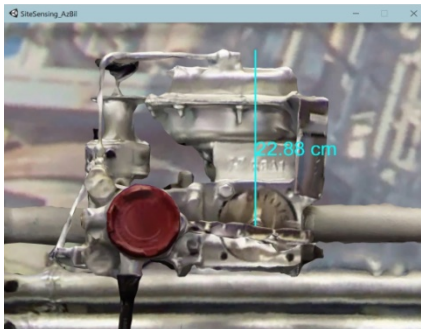

モデリング実績

- マンション住戸・住宅
- 建設工事現場
- 製造工場・物流倉庫
- マンション設備・機械室
- バルブ・機器類
- 機械室・制御版 等多数