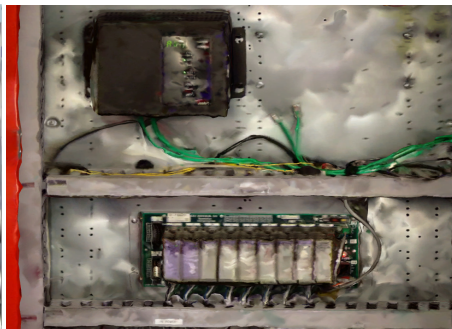

モデリング実績

- マンション住戸・住宅
- 建設工事現場
- 製造工場・物流倉庫
- マンション設備・機械室
- バルブ・機器類
- 機械室・制御版 等多数