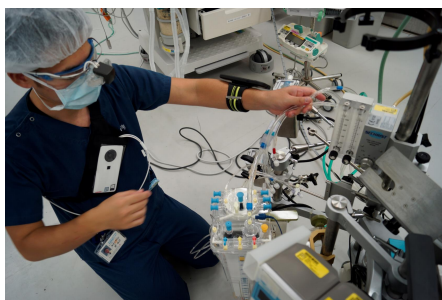

# メガネ型ウェアラブルデバイス 「b.g. (बीジー)」

— メガネのノウハウ、モノづくりを活用 —

「見え方」  
「かけ心地」  
を追求

ベテランの業務手順を表示し、  
業務をサポート

内視鏡映像を目の前に投影、  
視線移動が大幅減！

遠隔での技術指導が可能に。  
お手本を見ながらその場で  
両手を使いながら学べる！

**ウェアラブル「b.g.」をコロナ蔓延のBCPに！  
医療教育や業務改善、各産業のリモートワーク拡充に貢献します！**